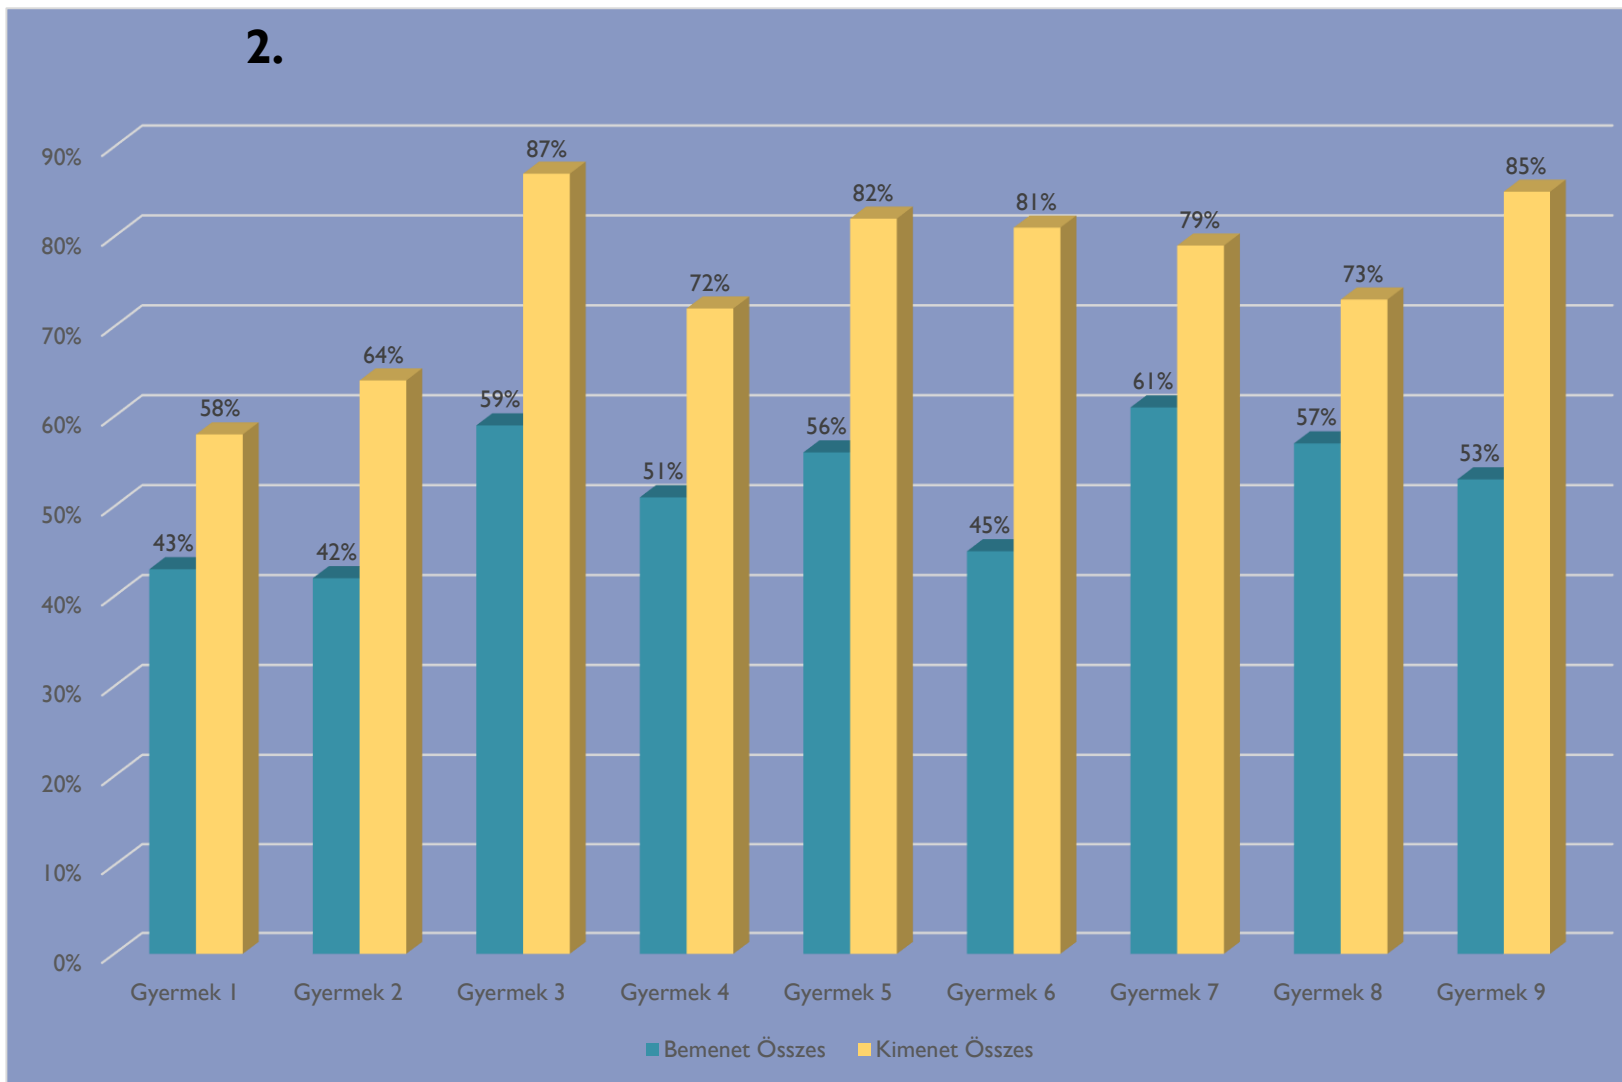

Teamek

**OLVASÁS=
ÍROTT
NYELV!!!**

Fejér Megyei Pedagógiai Szakszolgálat

Gárdonyi Tagintézménye

ÓVODÁS KORÚ GYERMEKEK OLVASÁS - és ÍRÁSKÉSZÜLTSG FEJLESZTÉSÉNEK TERÁPIÁJA

Gárdonyi Tagintézménye

2.

Fejér Megyei Pedagógiai Szakszolgálat